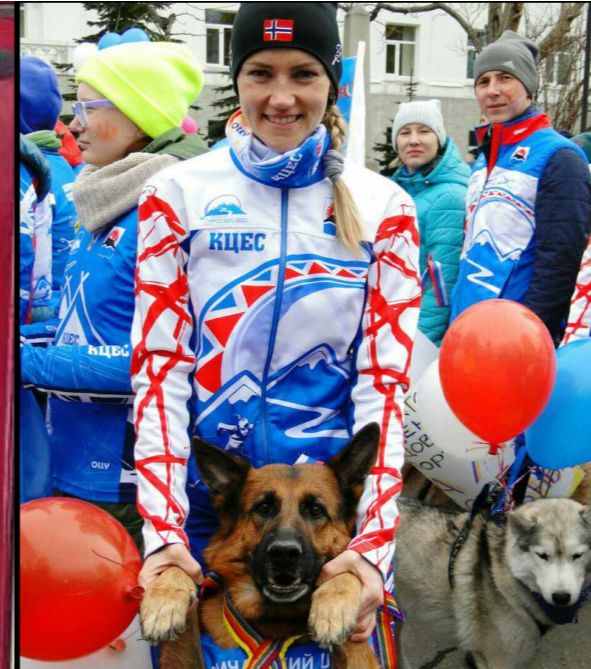

КЛУБНАЯ ФОРМА
индивидуальный дизайн

OLLY
Belozherova Olga