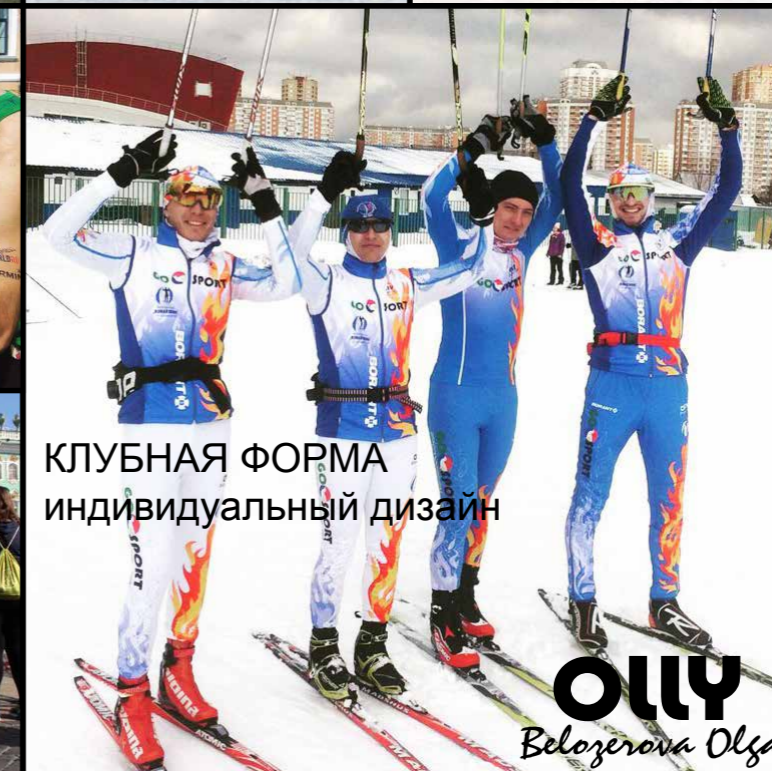

КЛУБНАЯ ФОРМА
индивидуальный дизайн

OLLY
Belozherova Olga